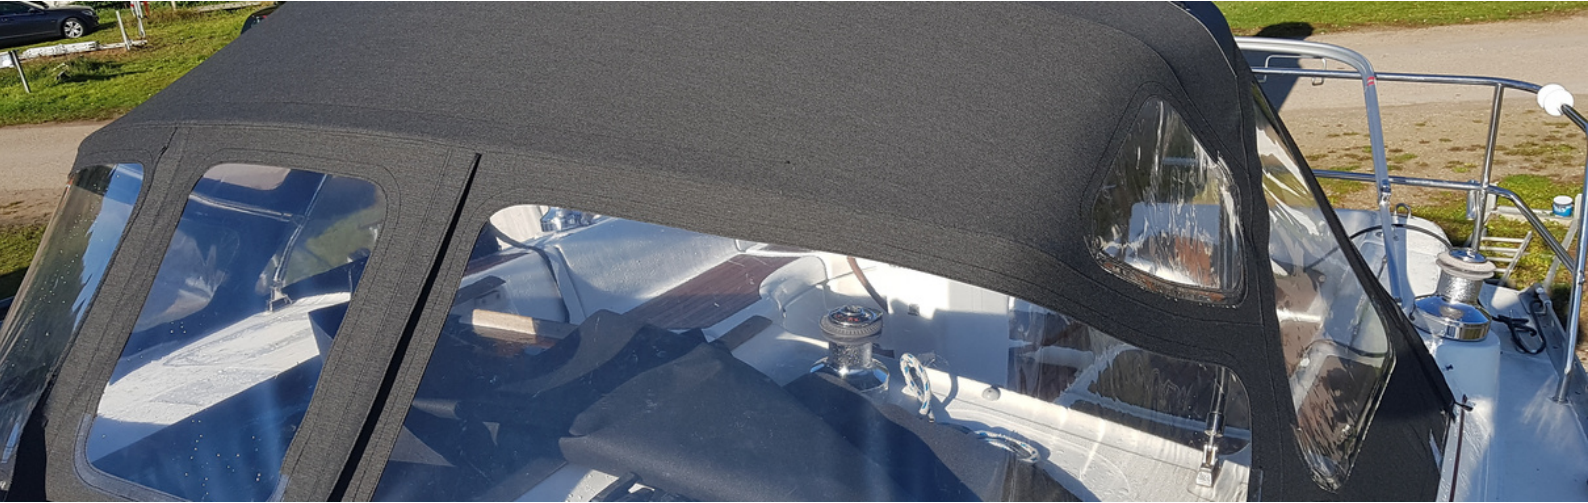

Ink Black 5380/24

49 20 11 44

info@kalechesmeden.dk

Nordhavnsvej 7, DK-3000 Helsingør